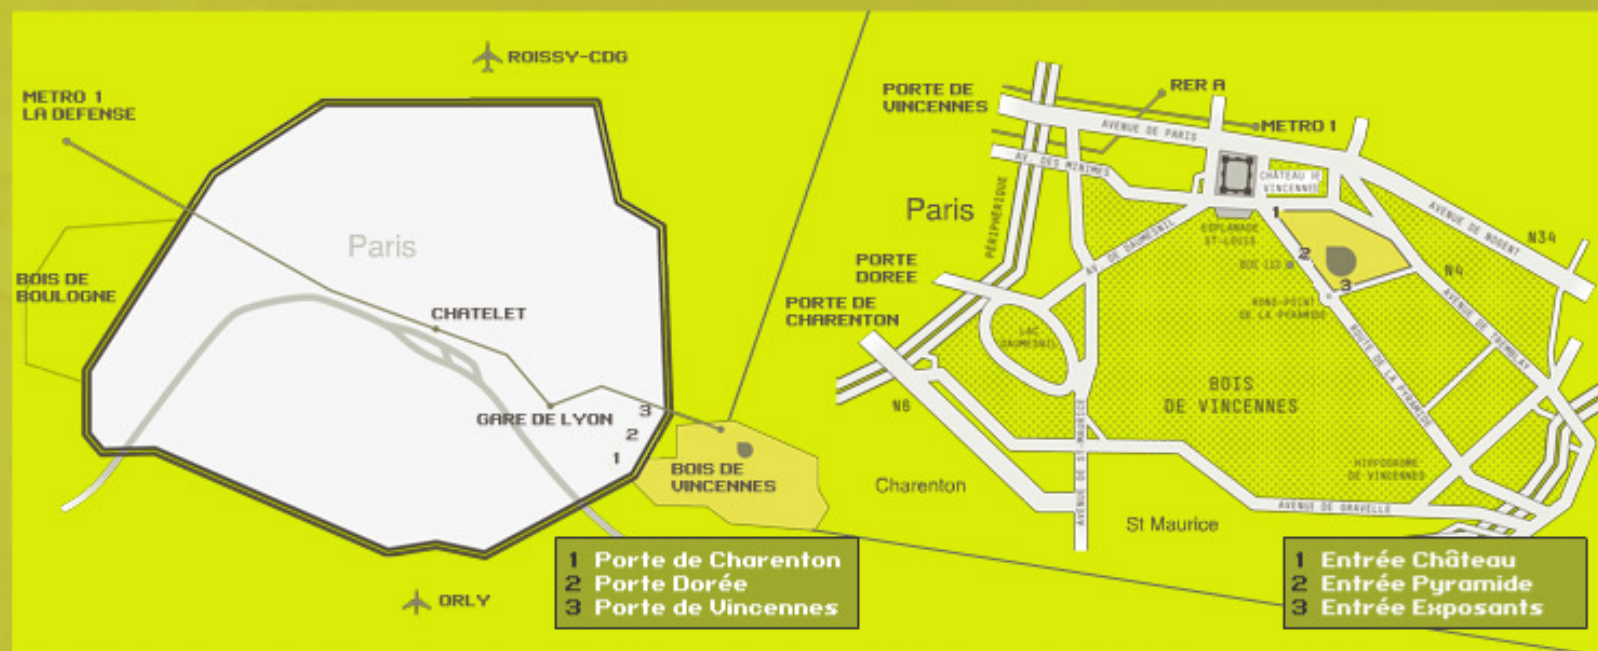

Parc Floral De Paris
L'espace événements

ACCÈS

MENU

ACCUEIL
ENVIRONNEMENT
ACTIVITÉS
ESPACES
TÉLÉCHARGEMENTS
RÉFÉRENCES
ACCÈS

VOYEZ LA VILLE EN VERT

A pied, en auto, en vélo, en bus ou en métro... l'accessibilité est l'un des grands atouts du Parc Floral de Paris. L'espace événements met également à votre disposition toutes les facilités indispensables pour construire votre succès (navettes spéciales, parking visiteurs gratuit...)

A VOTRE SERVICE

A pied, en vélo, en bus ou en métro

Métro : ligne 1, station Château de Vincennes
RER : Ligne A, station Vincennes
Bus : Ligne 112 - arrêt "Stade Léo Lagrande"
Stations Uélib'

Par la route :

A 5 min du Périphérique (Porte Dorée, de Vincennes ou de Charenton).
A 5 min de l'autoroute A4 par la sortie Joinville
A 30 min des aéroports Roissy-Charles de Gaulle et Orly

Office de tourisme de Paris

GL
events